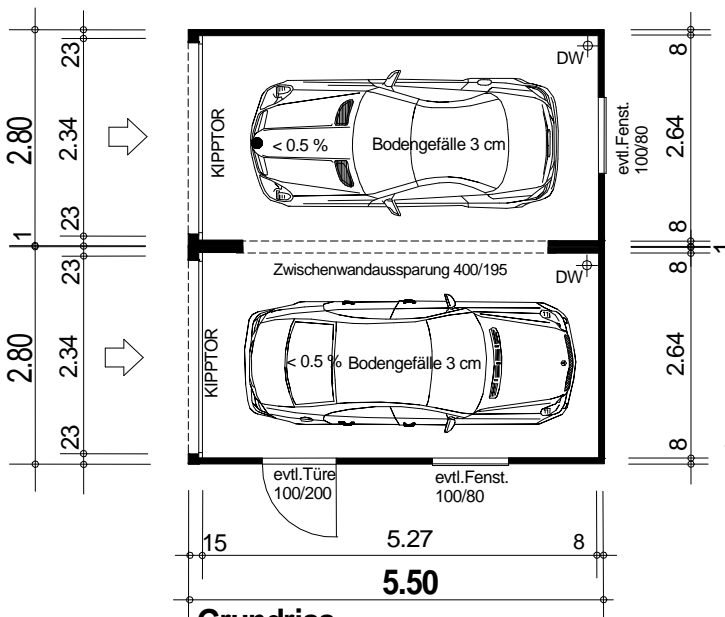

Freistehende Doppelgarage

Typ 1.2/550

Seitenansicht

Vorderansicht

Grundriss

Rückansicht

Längsschnitt

Querschnitt