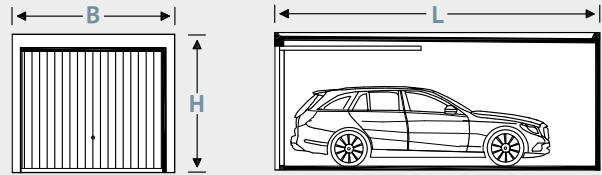

## 1 Classic Garagen

Garagen-typ	Länge L	Breite B	Höhe H	Durchfahrts-höhe
Typ 1	5.50	2.80	2.54	2.12
Typ 1 L	6.00	2.80	2.54	2.12
Typ 4	6.00	2.99	2.54	2.12
Typ 5	5.85	2.99	2.54	2.12

## 2 Comfort Garagen

Garagen-typ	Länge L	Breite B	Höhe H	Durchfahrts-höhe
Typ 2	6.30	2.99	2.54	2.12
Typ 7	7.00	3.00	2.57	2.12
Typ 7.2	7.20	3.00	2.57	2.12

Länge, Breite und Höhe sind beliebig untereinander wählbar. Weitere zentimetergenaue Masse möglich.

### Typ Deluxe Zentimetergenaue Grössen

Länge L	z.B. 5.70 - 5.85 - 6.00 - 6.30 - 6.50 - 7.00 - 7.20 - 7.43 8.55 - 9.00 - 9.50 - 10.00 - 10.50 - 11.00
Breite B	z.B. 4.00 - 4.25 - 4.50 - 4.75 - 5.00 - 5.25 - 5.50 - 5.75 6.00 - 6.25 - 6.50 - 6.75 - 7.00 - 7.25
Höhe H	2.69 - 2.81 - 2.94
Durch-fahrtshöhe	2.05 - 2.18 - 2.30 mit Massivholztor 2.08 - 2.25 - 2.37 mit Sektionaltor und Torautomat