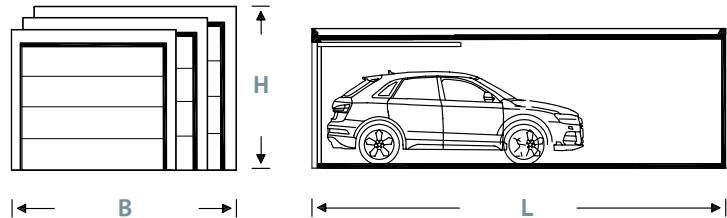

## 1 Classic Garagen

Garagen-typ	Länge L	Breite B	Höhe H	Durchfahrts-höhe
Typ 1	5.50	2.80	2.54	2.12
Typ 1 L	6.00	2.80	2.54	2.12
Typ 4	6.00	2.99	2.54	2.12
Typ 5	5.85	2.99	2.54	2.12

## 2 Comfort Garagen

Garagen-typ	Länge L	Breite B	Höhe H	Durchfahrts-höhe
Typ 2	6.30	2.99	2.54	2.12
Typ 7	7.00	3.00	2.57	2.12
Typ 7.2	7.20	3.00	2.57	2.12

### Typ 8 Zentimetergenaue Grössen

Länge L	z.B. 5.50 - 5.85 - 6.00 - 6.30 - 6.50 7.00 - 7.20 - 7.50
Breite B	z.B. 2.67 - 2.71 - 2.79 - 2.87 - 2.99 3.19 - 3.35 - 3.47 - 3.59 - 3.71
Höhe H	2.56 - 2.69 - 2.81 - 2.94
Durch-fahrtshöhe	2.12 - 2.25 - 2.37 - 2.50

### Typ Deluxe Zentimetergenaue Grössen

Länge L	z.B. 5.70 - 5.85 - 6.00 - 6.30 - 6.50 - 7.00 - 7.20 - 7.43 8.55 - 9.00 - 9.50 - 10.00 - 10.50 - 11.00
Breite B	z.B. 4.00 - 4.25 - 4.50 - 4.75 - 5.00 - 5.25 - 5.50 - 5.75 6.00 - 6.25 - 6.50 - 6.75 - 7.00 - 7.25
Höhe H	2.69 - 2.81 - 2.94
Durch-fahrtshöhe	2.05 - 2.18 - 2.30 mit Massivholztor 2.08 - 2.25 - 2.37 mit Sektionaltor und Torautomat