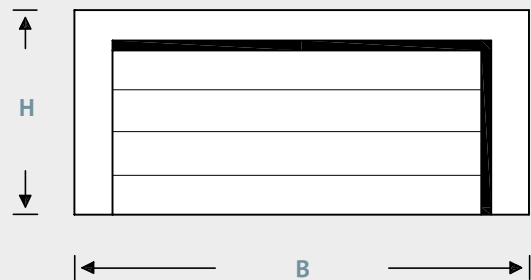

## 2 Comfort Garagen

Garagen-typ	Länge L	Breite B	Höhe H	Durchfahrts-höhe
Typ 2	6.30	2.99	2.54	2.12
Typ 7	7.00	3.00	2.57	2.12
Typ 7.2	7.20	3.00	2.57	2.12

### Typ 8 Zentimetergenaue Grössen

Länge L	z.B. 5.50 - 5.85 - 6.00 - 6.30 - 6.50 7.00 - 7.20 - 7.50
Breite B	z.B. 2.67 - 2.71 - 2.79 - 2.87 - 2.99 3.19 - 3.35 - 3.47 - 3.59 - 3.71
Höhe H	2.56 - 2.69 - 2.81 - 2.94
Durch-fahrtshöhe	2.12 - 2.25 - 2.37 - 2.50

Länge, Breite und Höhe sind beliebig untereinander wählbar. Weitere zentimetergenaue Masse möglich.

### Typ Deluxe Zentimetergenaue Grössen

Länge L	z.B. 5.70 - 5.85 - 6.00 - 6.30 - 6.50 - 7.00 - 7.20 - 7.43 8.55 - 9.00 - 9.50 - 10.00 - 10.50 - 11.00
Breite B	z.B. 4.00 - 4.25 - 4.50 - 4.75 - 5.00 - 5.25 - 5.50 - 5.75 6.00 - 6.25 - 6.50 - 6.75 - 7.00 - 7.25
Höhe H	2.69 - 2.81 - 2.94
Durch-fahrtshöhe	2.05 - 2.18 - 2.30 mit Massivholztor 2.08 - 2.25 - 2.37 mit Sektionaltor und Torautomat