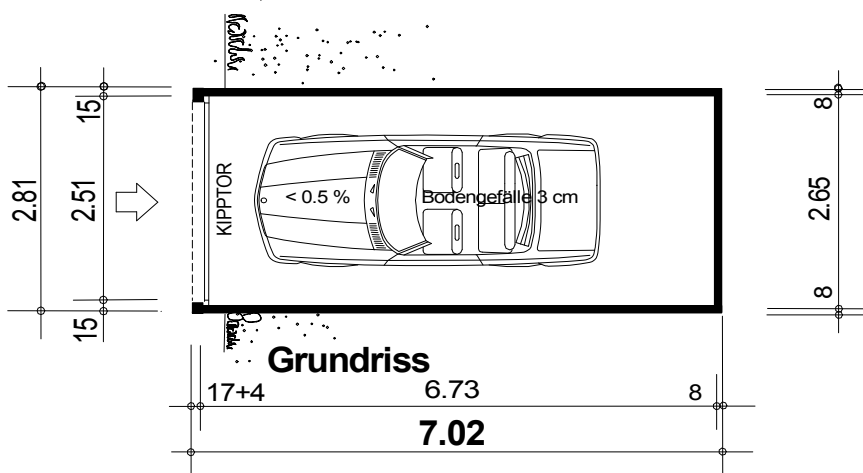

Unterflur Garage

Typ 8 Comfort-702x281x280

Seitenansicht

Vorderansicht

Grundriss

Rückansicht

Längsschnitt

Querschnitt