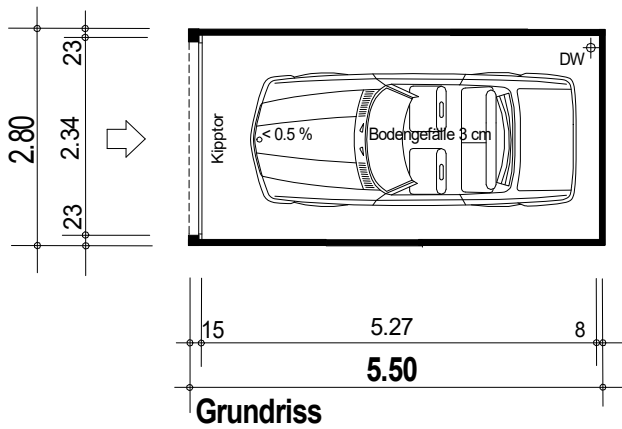

## FertigGaragen

Freistehende Einzelgarage

Typ 1/550

Bauvorhaben :

Mst. 1:100  
Rev. 08.07.2019/FK

Bauherr :

Architekt :