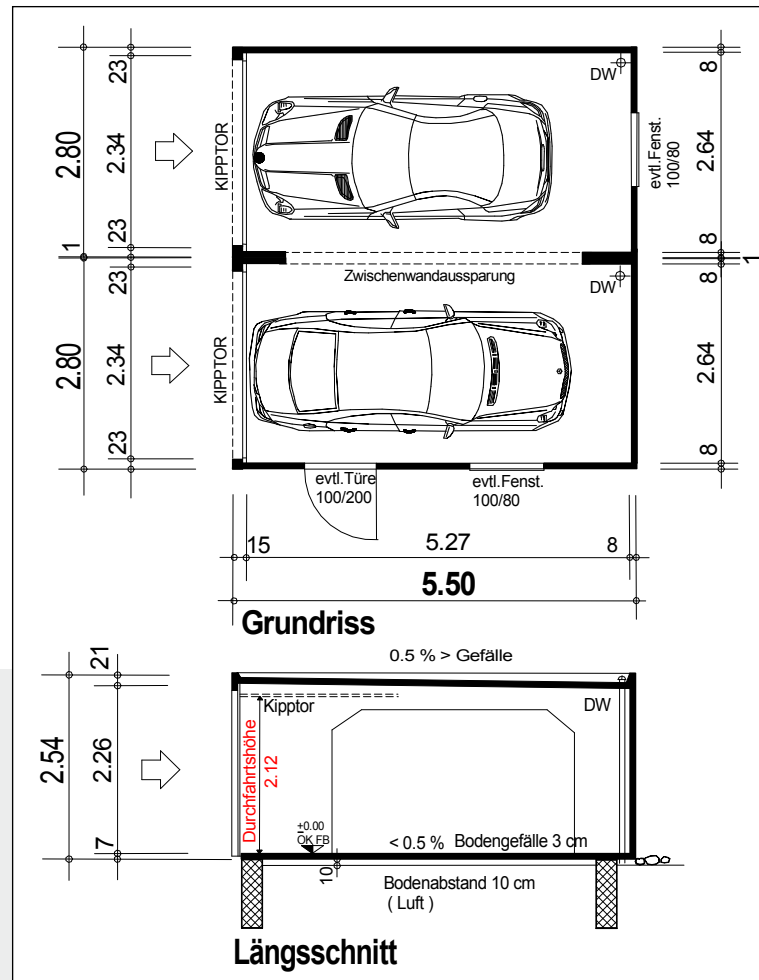

# Aktion Doppelgarage CHF 16'999.-

Breite: 5.60m  
Länge: 6.00 / 5.50m  
Höhe: 2.54m

- Beton-Massiv-Garage
- Produziert nach den **schweizerischen SIA-Normen**
- Ablad der Garage mit Pfaff-Garagentransporter inklusive