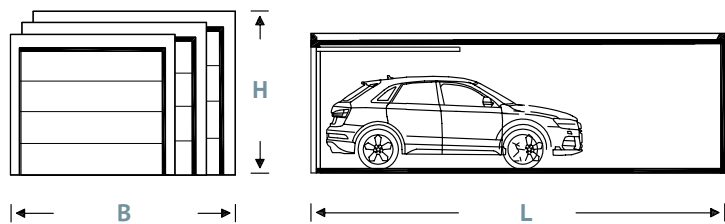

1 Classic Garagen

Garagen-typ	Länge L	Breite B	Höhe H	Durchfahrts-höhe
Typ 1	5.50	2.80	2.54	2.12
Typ 1 L	6.00	2.80	2.54	2.12
Typ 4	6.00	2.99	2.54	2.12
Typ 5	5.85	2.99	2.54	2.12

2 Comfort Garagen

Garagen-typ	Länge L	Breite B	Höhe H	Durchfahrts-höhe
Typ 2	6.30	2.99	2.54	2.12
Typ 7	7.00	3.00	2.57	2.12
Typ 7.2	7.20	3.00	2.57	2.12

Typ 8 Zentimetergenaue Grössen

Länge L	z.B. 5.50 - 5.85 - 6.00 - 6.30 - 6.50 7.00 - 7.20 - 7.50
Breite B	z.B. 2.67 - 2.71 - 2.79 - 2.87 - 2.99 3.19 - 3.35 - 3.47 - 3.59 - 3.71
Höhe H	2.56 - 2.69 - 2.81 - 2.94
Durch-fahrtshöhe	2.12 - 2.25 - 2.37 - 2.50

Länge, Breite und Höhe sind beliebig untereinander wählbar. Weitere zentimetergenaue Masse möglich.

3 Premium Garagen

Garagen-typ	Länge L	Breite B	Höhe H	Durchfahrts-höhe
Typ Premium	6.00	6.00	2.69	2.08

Typ Deluxe Zentimetergenaue Grössen

Länge L	z.B. 5.70 - 5.85 - 6.00 - 6.30 - 6.50 - 7.00 - 7.20 - 7.43 8.55 - 9.00 - 9.50 - 10.00 - 10.50 - 11.00
Breite B	z.B. 4.00 - 4.25 - 4.50 - 4.75 - 5.00 - 5.25 - 5.50 - 5.75 6.00 - 6.25 - 6.50 - 6.75 - 7.00 - 7.25
Höhe H	2.69 - 2.81 - 2.94
Durch-fahrtshöhe	2.05 - 2.18 - 2.30 mit Massivholztor 2.08 - 2.25 - 2.37 mit Sektionaltor und Torautomat