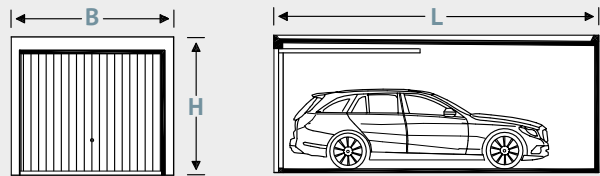

1 Classic Garagen

Garagen-typ	Länge L	Breite B	Höhe H	Durchfahrts-höhe
Typ 1	5.50	2.80	2.54	2.12
Typ 1 L	6.00	2.80	2.54	2.12
Typ 4	6.00	2.99	2.54	2.12
Typ 5	5.85	2.99	2.54	2.12

2 Comfort Garagen

Garagen-typ	Länge L	Breite B	Höhe H	Durchfahrts-höhe
Typ 2	6.30	2.99	2.54	2.12
Typ 7	7.00	3.00	2.57	2.12
Typ 7.2	7.20	3.00	2.57	2.12

Typ 8 Zentimetergenaue Grössen

Länge L	z.B. 5.50 - 5.85 - 6.00 - 6.30 - 6.50 7.00 - 7.20 - 7.50
Breite B	z.B. 2.67 - 2.71 - 2.79 - 2.87 - 2.99 3.19 - 3.35 - 3.47 - 3.59 - 3.71
Höhe H	2.56 - 2.69 - 2.81 - 2.94
Durch-fahrtshöhe	2.12 - 2.25 - 2.37 - 2.50

Länge, Breite und Höhe sind beliebig untereinander wählbar. Weitere zentimetergenaue Masse möglich.

3 Premium Garagen

Garagen-typ	Länge L	Breite B	Höhe H	Durchfahrts-höhe
Typ Premium	6.00	6.00	2.69	2.08

Typ Deluxe Zentimetergenaue Grössen

Länge L	z.B. 5.70 - 5.85 - 6.00 - 6.30 - 6.50 - 7.00 - 7.20 - 7.43 8.55 - 9.00 - 9.50 - 10.00 - 10.50 - 11.00
Breite B	z.B. 4.00 - 4.25 - 4.50 - 4.75 - 5.00 - 5.25 - 5.50 - 5.75 6.00 - 6.25 - 6.50 - 6.75 - 7.00 - 7.25
Höhe H	2.69 - 2.81 - 2.94
Durch-fahrtshöhe	2.05 - 2.18 - 2.30 mit Massivholztor 2.08 - 2.25 - 2.37 mit Sektionaltor und Torautomat