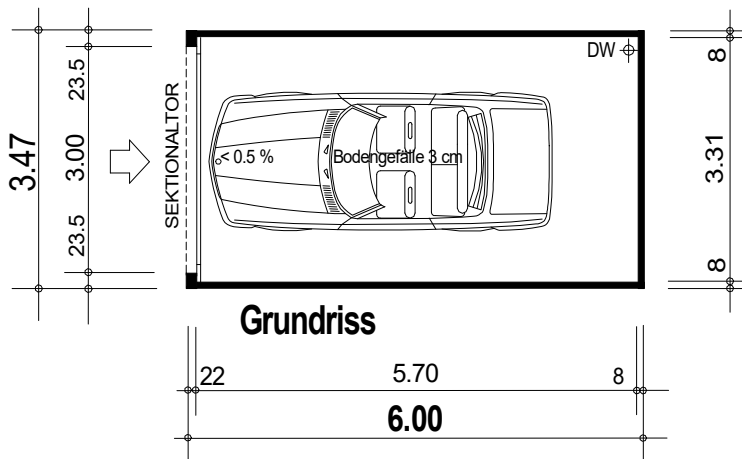

Freistehende Einzelgarage Typ 8

Seitenansicht

Vorderansicht

Grundriss

Rückansicht

Längsschnitt

Querschnitt

Bauvorhaben :