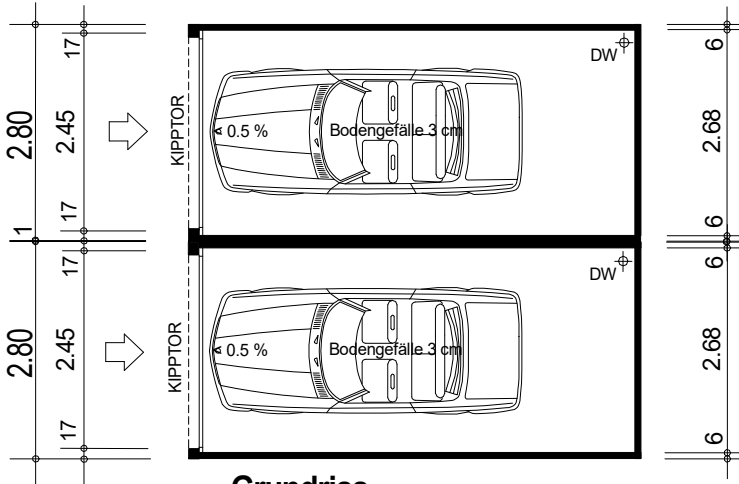

Freistehende Doppelgarage Typ 1/600

Seitenansicht

Vorderansicht

Grundriss

Rückansicht

Längsschnitt

Querschnitt

Bauvorhaben :