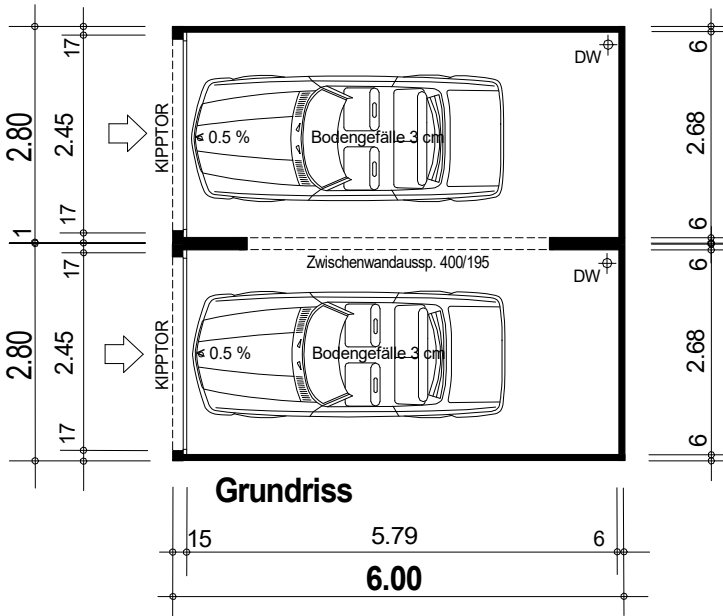

Freistehende Doppelgarage Typ 1/600

Seitenansicht

Vorderansicht

Grundriss

Rückansicht

Längsschnitt

Querschnitt

Bauvorhaben :