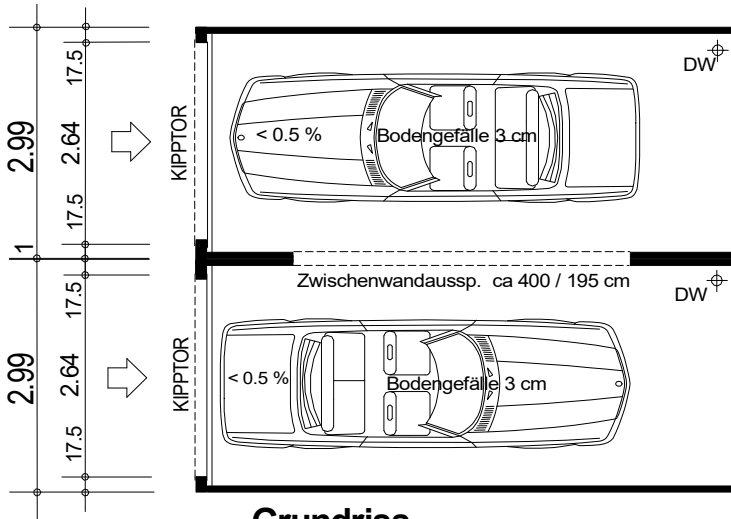

PFAFF FertigGaragen

Freistehende Doppelgarage Typ 7.2

Seitenansicht

Vorderansicht

Grundriss

Rückansicht

Längsschnitt

Querschnitt