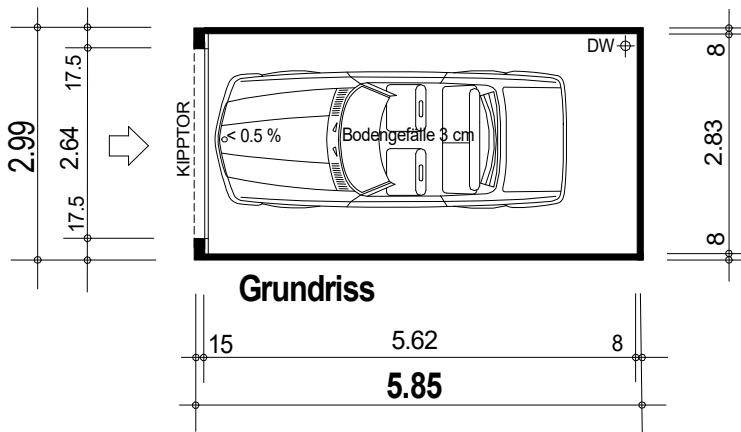

Freistehende Einzelgarage Typ 5

Seitenansicht

Vorderansicht

Grundriss

Rückansicht

Längsschnitt

Querschnitt

Bauvorhaben :