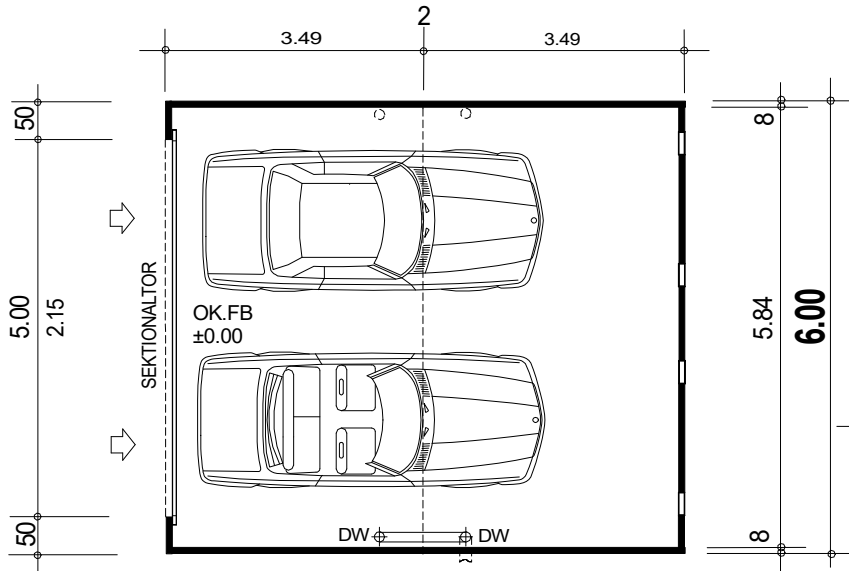

Freistehende Grossraumgarage Typ Deluxe

Seitenansicht

Vorderansicht

Grundriss

Rückansicht

Längsschnitt

Querschnitt

Bauvorhaben :