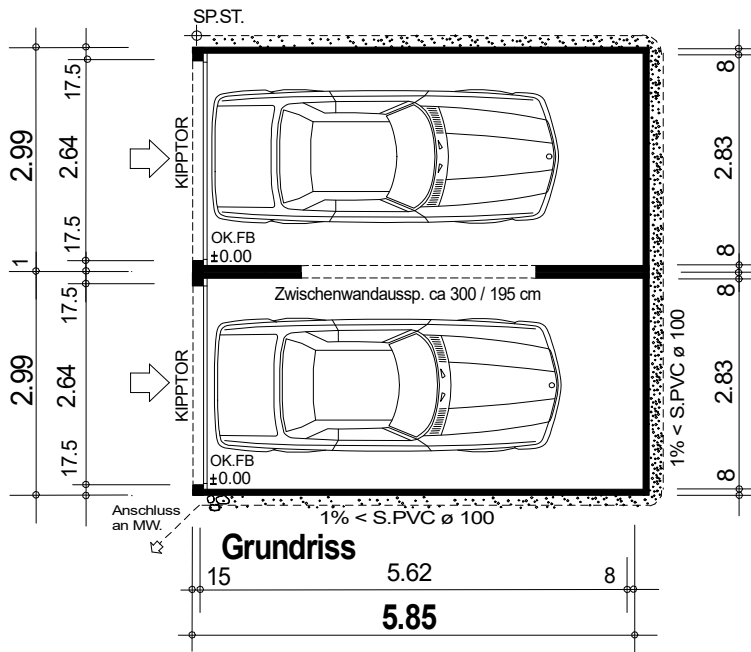

PFAFF

FertigGaragen

Unterflur Doppelgarage Typ 8E

Seitenansicht

Vorderansicht

Grundriss

Rückansicht

Längsschnitt

Querschnitt

Bauvorhaben :

Bauherr :