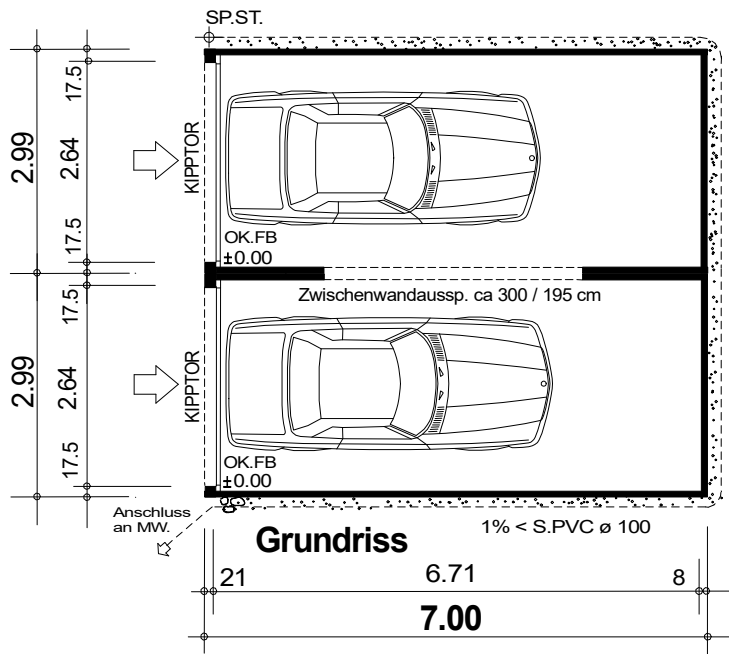

PFAFF FertigGaragen

Unterflur Doppelgarage Typ 7E

Seitenansicht

Vorderansicht

Grundriss

Rückansicht

Längsschnitt

Querschnitt